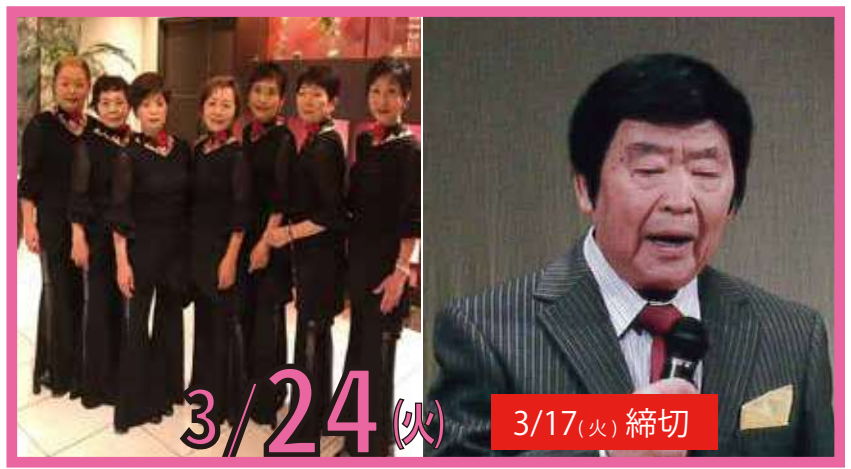

ガラスの靴 はブライダルパーティー・
宴会・貸し会場として利用できます！

天国社

ハートフル会員イベント情報

ランチ付

要予約

※料理写真はイメージです。

2/4 (火)

1/28(火) 締切

2/18 (火)

2/10(月) 締切

前橋の老舗オカマパブのママ パセリで働くオカマちゃん 前橋の介護福祉施設で働く歌手

パセリ & 千寿理華 松岡ゆうじ

料金 天国社ハートフル会員様 500円(税込) 一般のお客様 1,500円(税込)

タイムスケジュール 10:00~受付 11:00~開演 12:00~お食事 13:00頃終了予定

予約先 027-289-9207 (先着順・締切日注意)

3/10 (火)

3/3(火) 締切

みなかみ町出身の演歌歌手

北夕子

3/24 (火)

3/17(火) 締切

シニア世代のアイドル目指す

演歌を唄って 50年

ラブリングス & 吉田弘明

貸し会場・イベント劇場

前橋市川原町2-2-5
TEL 027-289-9207